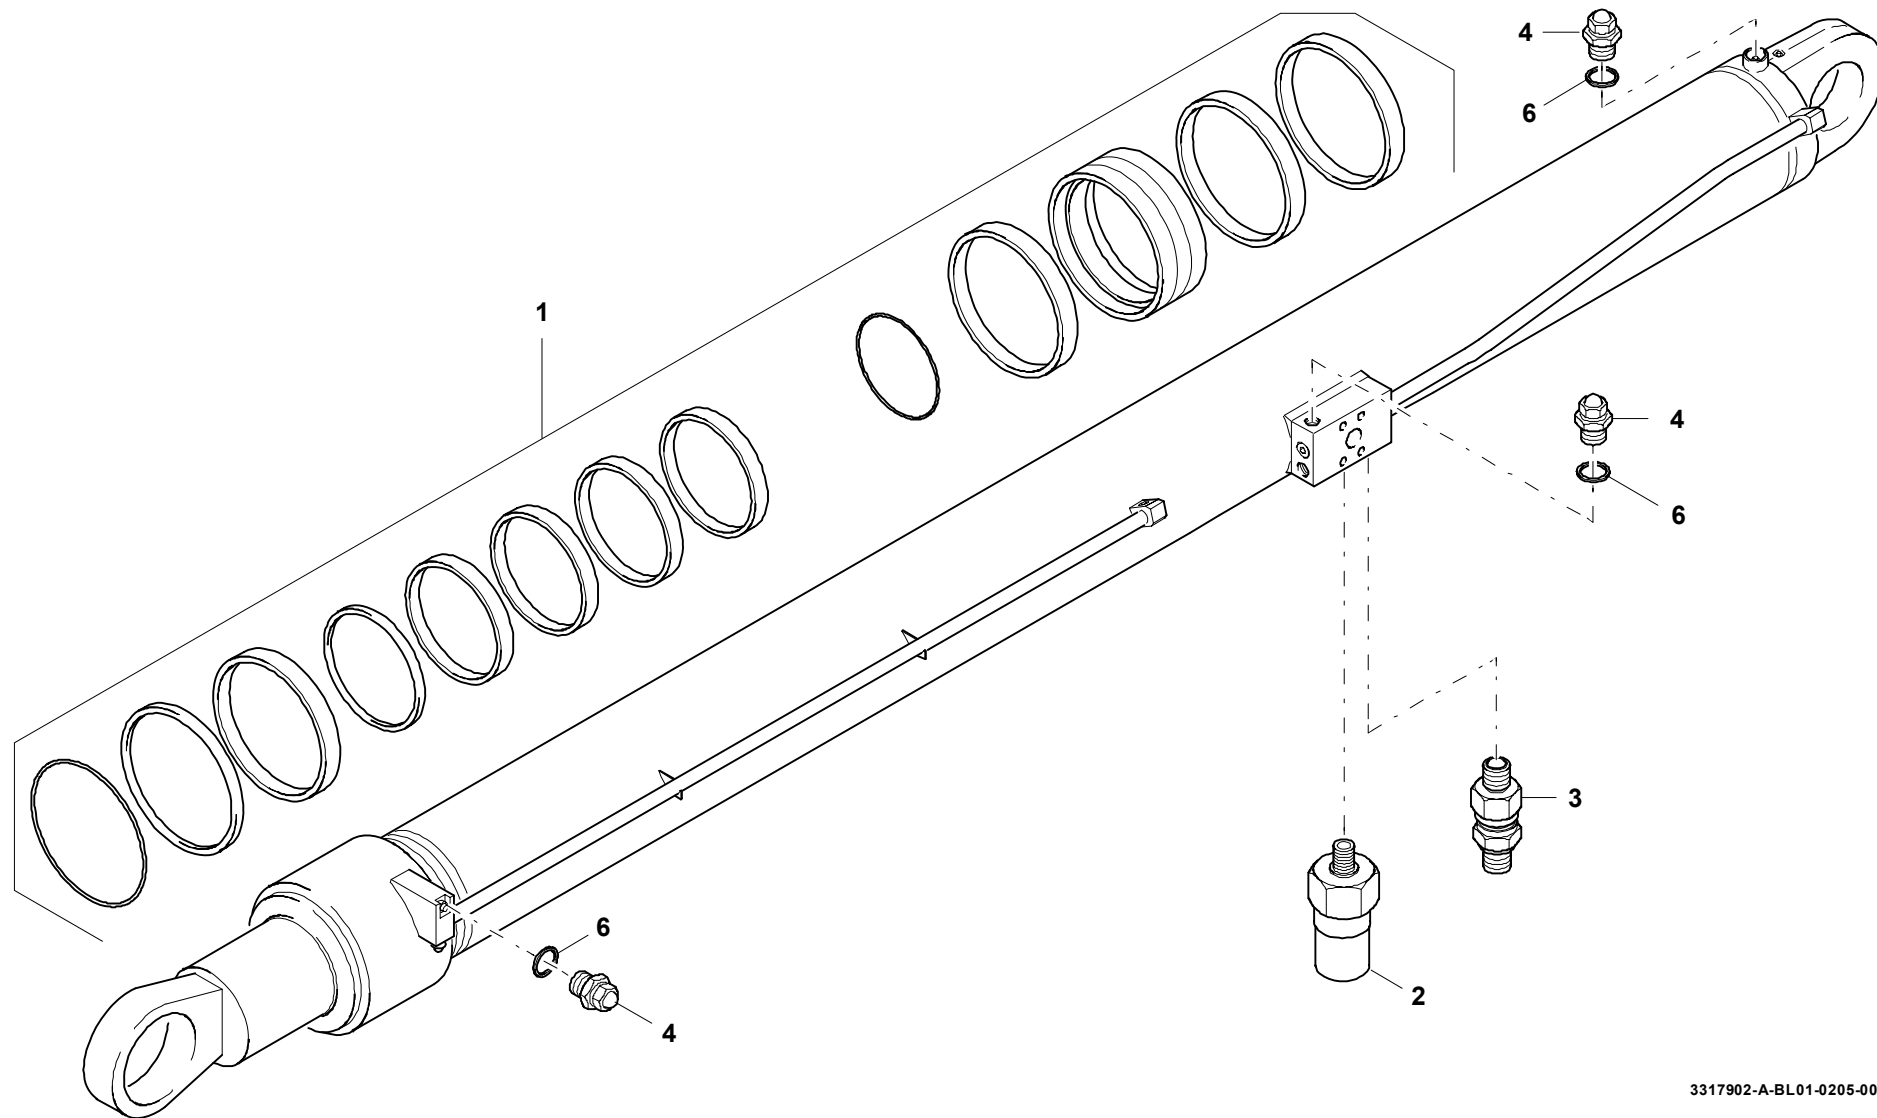

GROVEWIPPZYLINDER (WENGEN)
DERRICKING CYLINDER (WENGEN)BILDТАFЕL
PICTORIAL DISPLAYGMK 4080
BE 690
G 786

02.05

3317902-ETL A

1/1

3317902-A-BL01-0205-0000